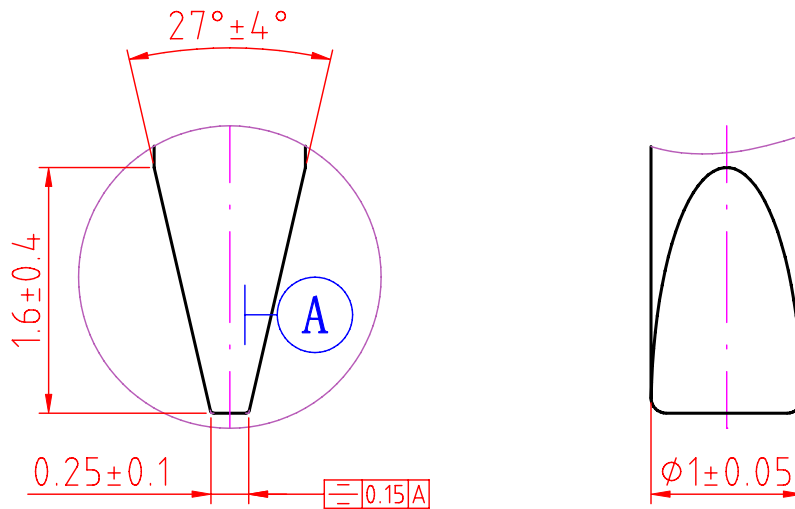

20:1

Scale: 5:1

CITEL 2cp

BT R

92441
12 Boulevard Des Iles
Issy Les Moulineaux
Cedex France

Code		Plan No:	SCOE.01.0010		A				
Quantity		Material		Replaces	C0.9515 A				
Tolerance		Design	Date	Draw	Date	Check	Date	Approve	Date
			/ /		/ /		/ /		/ /